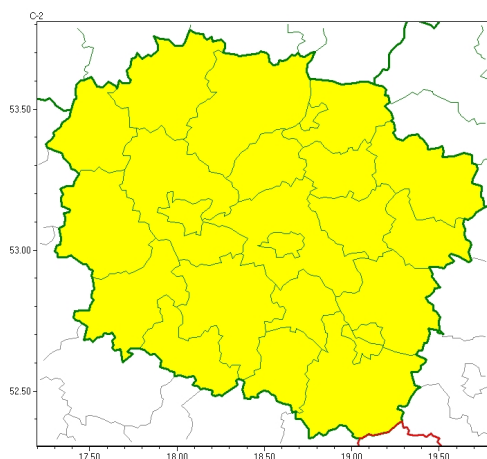

Zasięg ostrzeżeń w województwie

Przymrozki
2025-03-27 11:49

WOJEWÓDZTWO KUJAWSKO-POMORSKIE
OSTRZEŻENIA METEOROLOGICZNE ZBIORCZO NR 45
WYKAZ OBOWIĄZUJĄCYCH OSTRZEŻEŃ
o godz. 11:49 dnia 27.03.2025

Zjawisko/Stopień zagrożenia	Przymrozki/1
Obszar (w nawiasie numer ostrzeżenia dla powiatu)	powiaty: aleksandrowski(23), brodnicki(21), bydgoski(22), Bydgoszcz(22), chełmiński(20), golubsko-dobrzyński(22), Grudziądz(23), grudziądzki(23), inowrocławski(22), lipnowski(22), mogileński(21), nakielski(22), radziejowski(23), rypiński(21), sępoleński(27), świecki(25), Toruń(23), toruński(23), tucholski(26), wąbrzeski(22), Włocławek(23), włocławski(23), żniński(22)
Ważność	od godz. 00:00 dnia 28.03.2025 do godz. 07:00 dnia 28.03.2025
Prawdopodobieństwo	80%
Przebieg	Prognozowany jest spadek temperatury powietrza do około -1°C, przy gruncie do -4°C.
SMS	IMGW-PIB OSTRZEGA: PRZYMROZKI/1 kujawsko-pomorskie (wszystkie powiaty) od 00:00/28.03 do 07:00/28.03.2025 temp. min -1 st., przy gruncie -4 st. Dotyczy powiatów: wszystkie powiaty.
RSO	Woj. kujawsko-pomorskie (wszystkie powiaty), IMGW-PIB wydał ostrzeżenie pierwszego stopnia o przymrozkach
Uwagi	Brak.