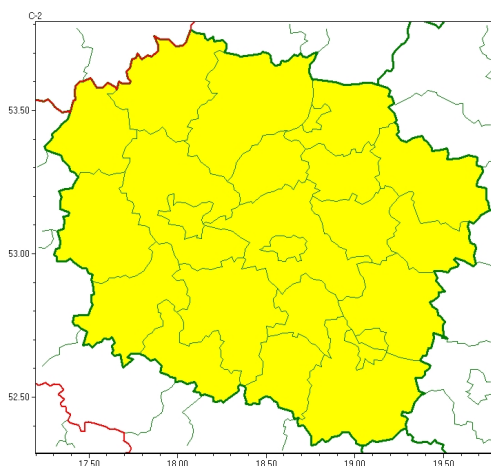

Zasięg ostrzeżeń w województwie

Przymrozki
2025-03-24 10:03

WOJEWÓDZTWO KUJAWSKO-POMORSKIE OSTRZEŻENIA METEOROLOGICZNE ZBIORCZO NR 43 WYKAZ OBOWIĄZUJĄCYCH OSTRZEŻEŃ o godz. 10:03 dnia 24.03.2025

Zjawisko/Stopień zagrożenia	Przymrozki/1
Obszar (w nawiasie numer ostrzeżenia dla powiatu)	powiaty: aleksandrowski(22), brodnicki(20), bydgoski(21), Bydgoszcz(21), chełmiński(19), golubsko-dobrzyński(21), Grudziądz(22), grudziądzki(22), inowrocławski(21), lipnowski(21), mogileński(20), nakielski(21), radziejowski(22), rypiński(20), sępoleński(26), świecki(24), Toruń(22), toruński(22), tucholski(25), wąbrzeski(21), Włocławek(22), włocławski(22), żniński(21)
Ważność	od godz. 00:00 dnia 25.03.2025 do godz. 08:00 dnia 25.03.2025
Prawdopodobieństwo	80%
Przebieg	Miejscami prognozowany jest spadek temperatury powietrza poniżej 0°C. Temperatura minimalna od -2°C do 0°C, przy gruncie około -3°C.
SMS	IMGW-PIB OSTRZEGA: PRZYMROZKI/1 kujawsko-pomorskie (wszystkie powiaty) od 00:00/25.03 do 08:00/25.03.2025 temp. min -2st., przy gruncie -3st. Dotyczy powiatów: wszystkie powiaty.
RSO	Woj. kujawsko-pomorskie (wszystkie powiaty), IMGW-PIB wydał ostrzeżenie pierwszego stopnia o przymrozkach
Uwagi	Brak.